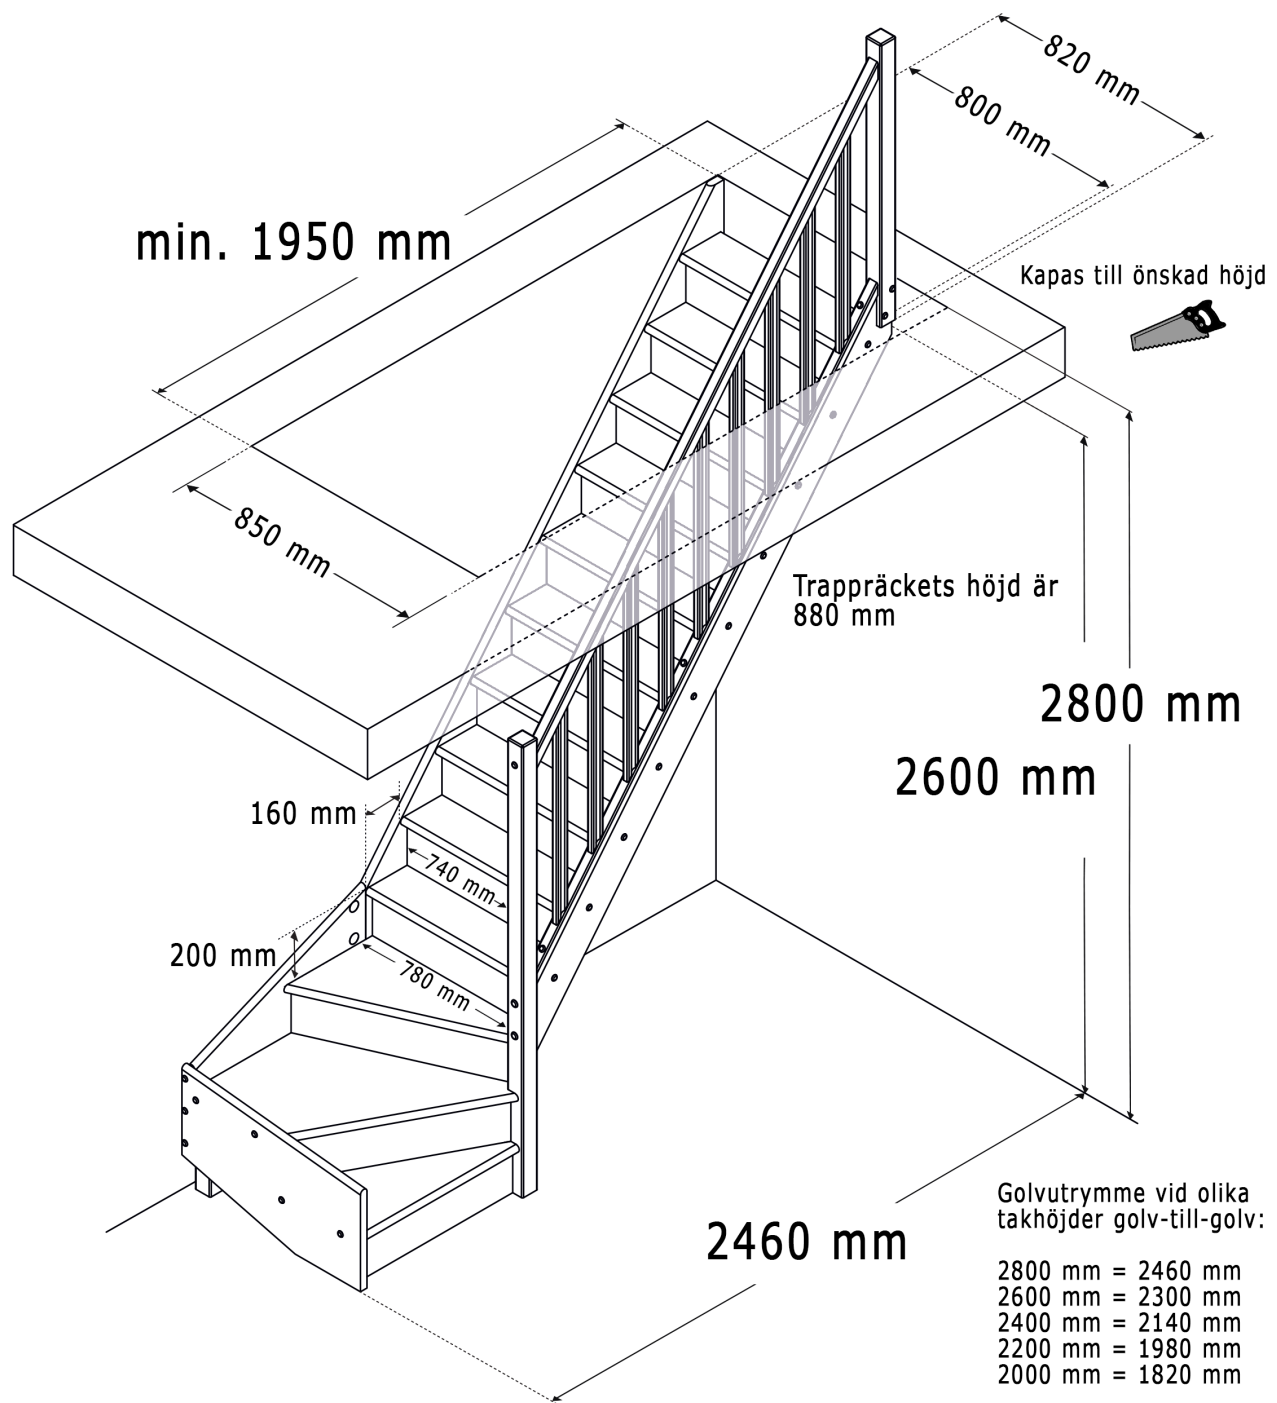

Tradi Eco Loftrappa

Bilden visar Tradi Eco loftrappa, högerviden i massiv obehandlad ek.

Tradi Eco rak i ek

Enkel loftrappa i massiv obehandlad ek eller gran. Finns som rak, vänster eller högerviden.

- Enkel och snabb montering utan specialverktyg.
- Max takhöjd golv-till-golv 2800 mm.
- Trappräcke samt sättsteg ingår alltid.
- Trappan levereras omonterad samt i fullängd. Kapas vid behov.
- Vikttestad till 150 kg.

Tradi Eco Loftrappa

Bilderna visar Tradi Eco loftrappa högerviden samt rak i massiv gran.

Bilden visar tillval av extra trappräcke till övervåningen.

Tradi Eco Loftrappa Vriden

Teknisk information

Detta är en lågpristrappa. Kvistar samt lagningar förekommer.